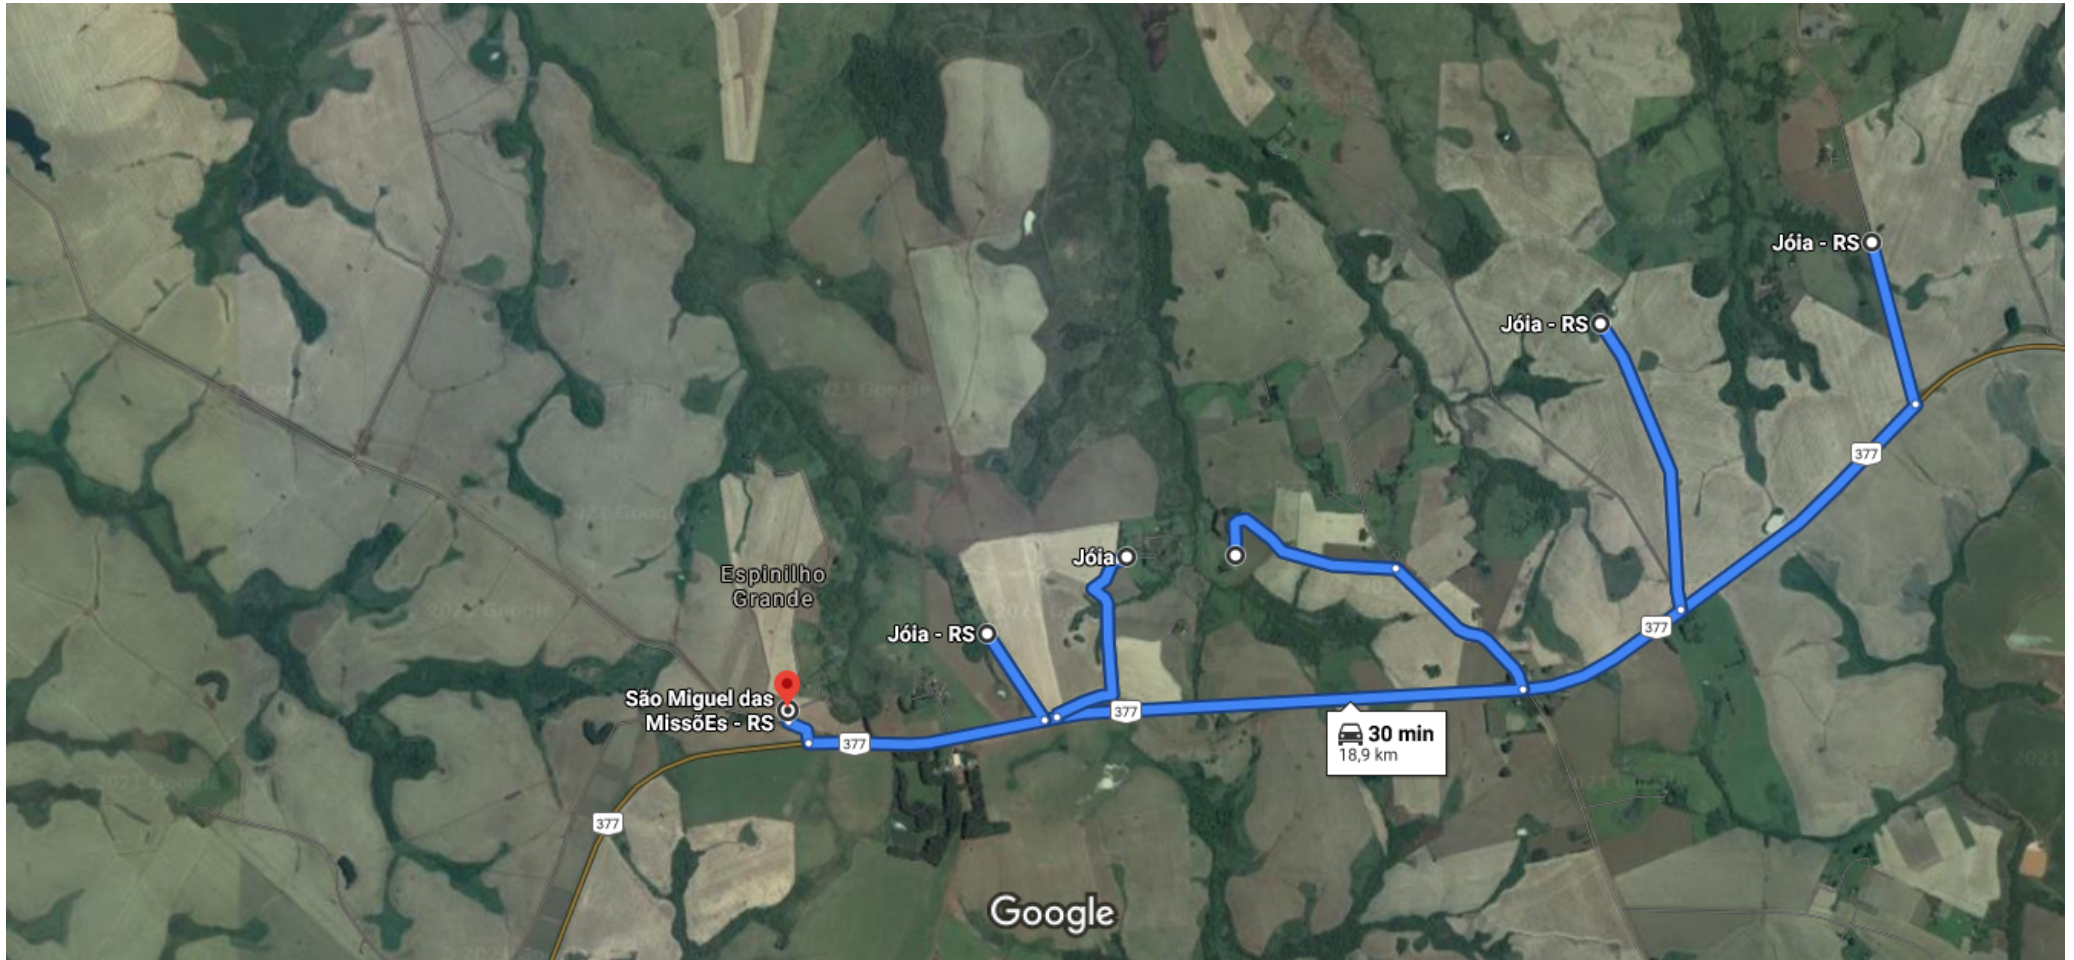

de Jóia, Rio Grande do Sul, 98180-000 a São Miguel das Missões, Rio Grande do Sul, 98865-000

Linha 28

Imagens ©2021 CNES / Airbus, Landsat / Copernicus, Maxar Technologies, Dados do mapa ©2021 500 m

## Jóia

Rio Grande do Sul, 98180-000

1. Siga na direção sul para a BR-377

900 m