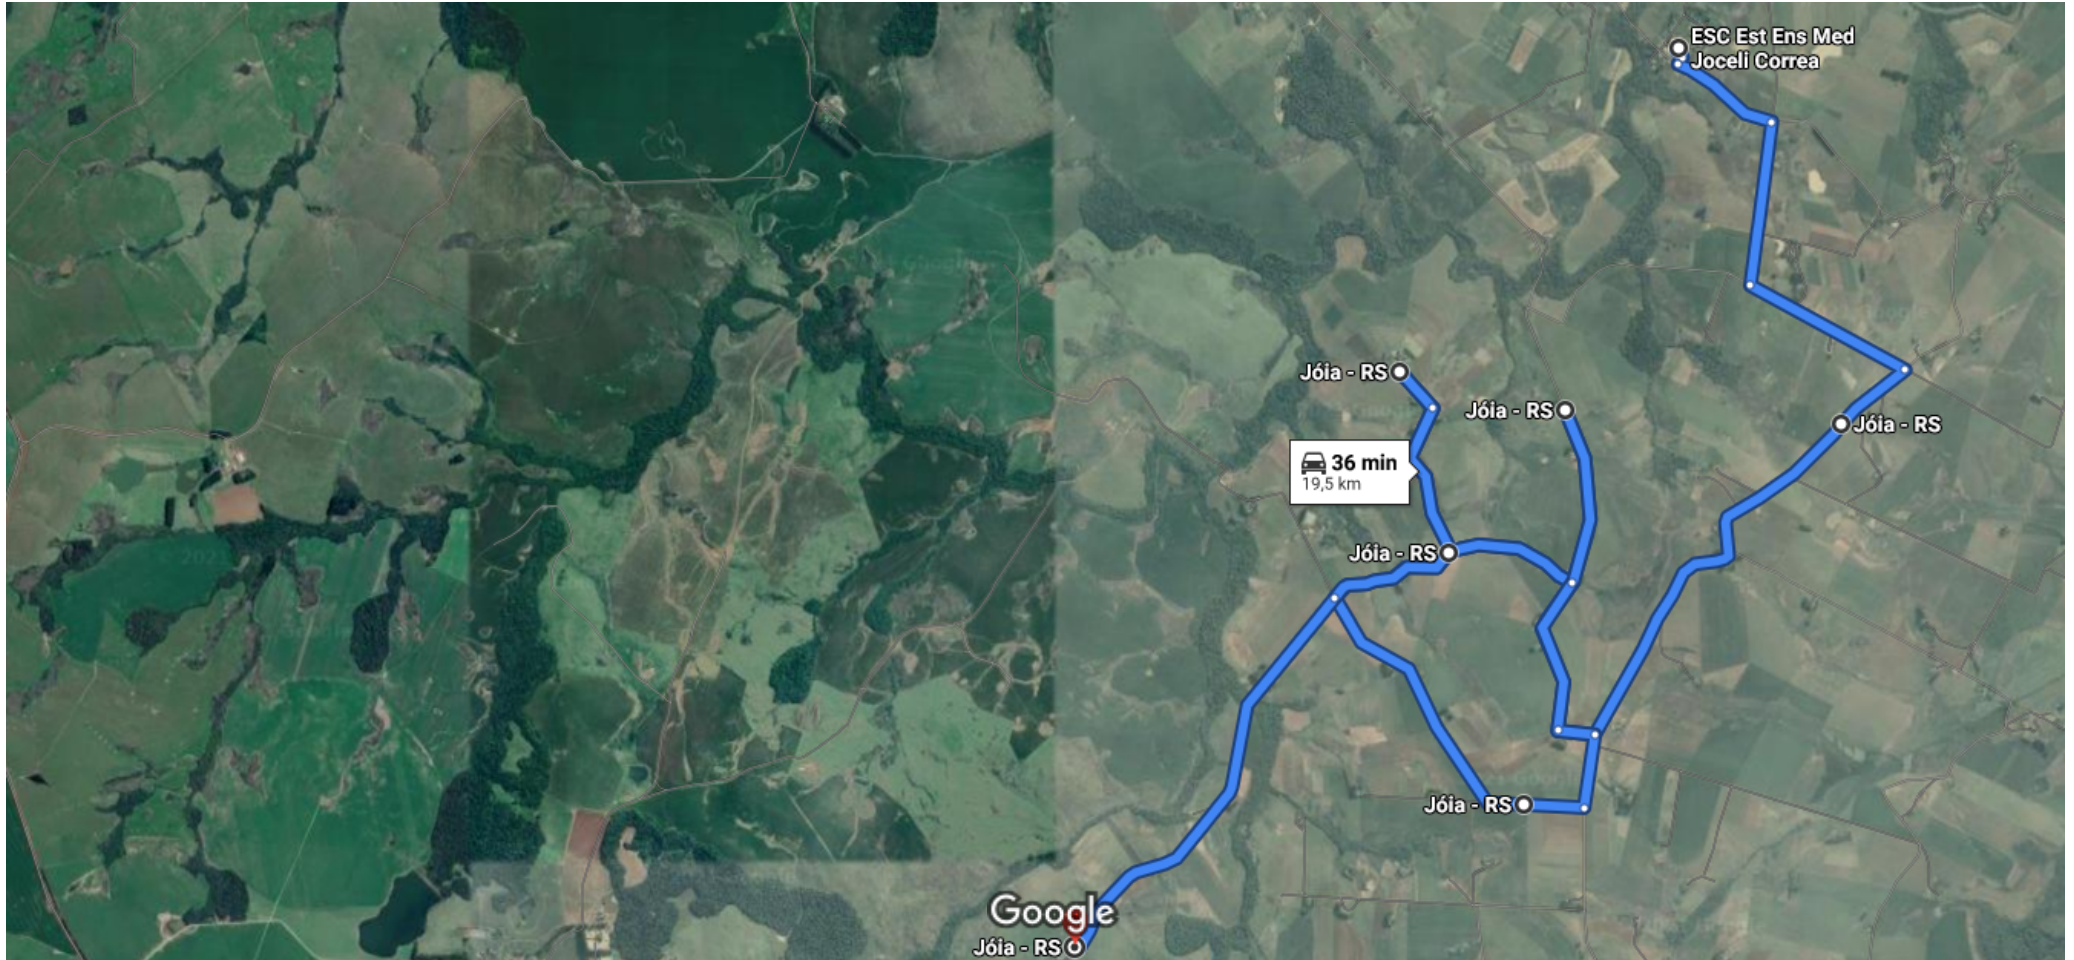

de ESC Est Ens Med Joceli Correa, Jóia - RS a Jóia, Rio Grande do Sul, 98180-000

Linha 25

Imagens ©2021 CNES / Airbus, Landsat / Copernicus, Maxar Technologies, Dados do mapa ©2021 500 m

ESC Est Ens Med Joceli Correa

R Assentamento Rondinha 90 Interior Interior, Jóia - RS, 98180-000

- ↑ 1. Siga na direção sudeste

47 m