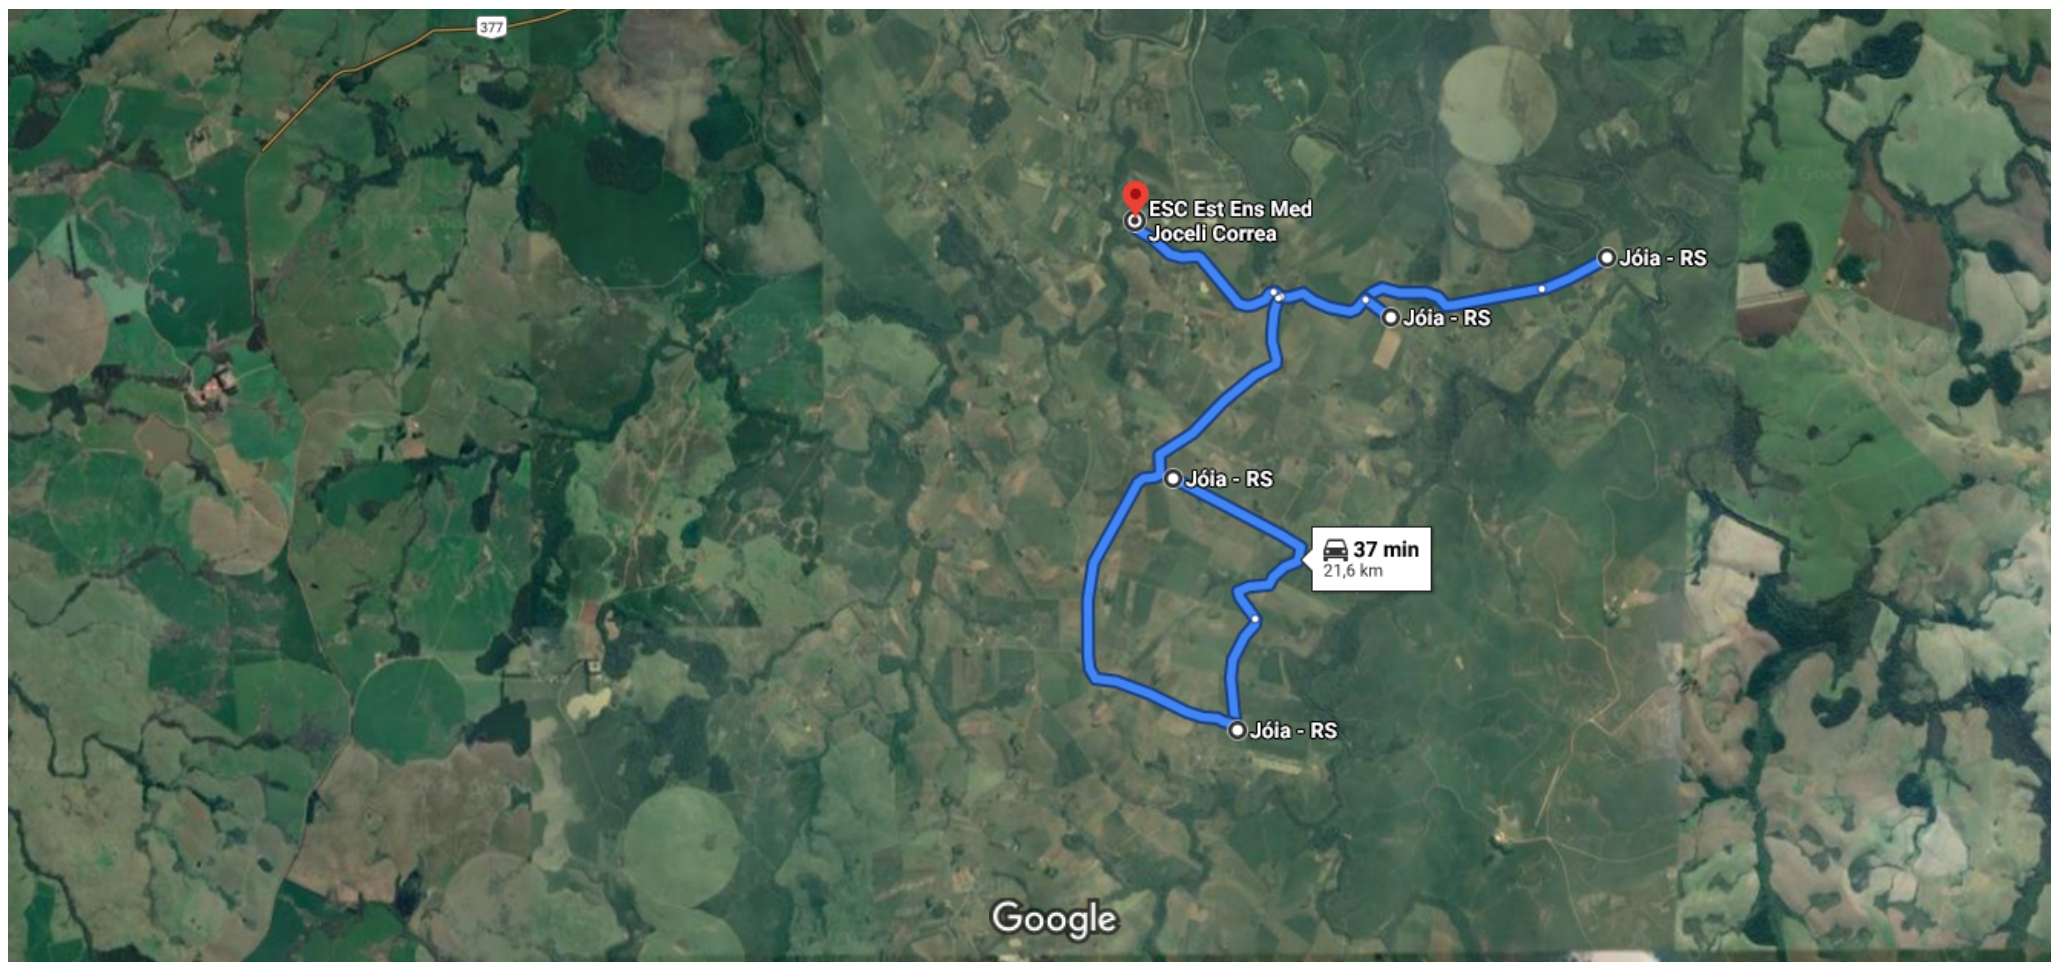

de Jóia, Rio Grande do Sul, 98180-000 a ESC Est Ens Med Joceli Correa, Jóia - RS

Linha 24

Imagens ©2021 CNES / Airbus, Landsat / Copernicus, Maxar Technologies, Dados do mapa ©2021 1 km

Jóia

Rio Grande do Sul, 98180-000

- ↑ 1. Siga na direção sudeste

2,9 km