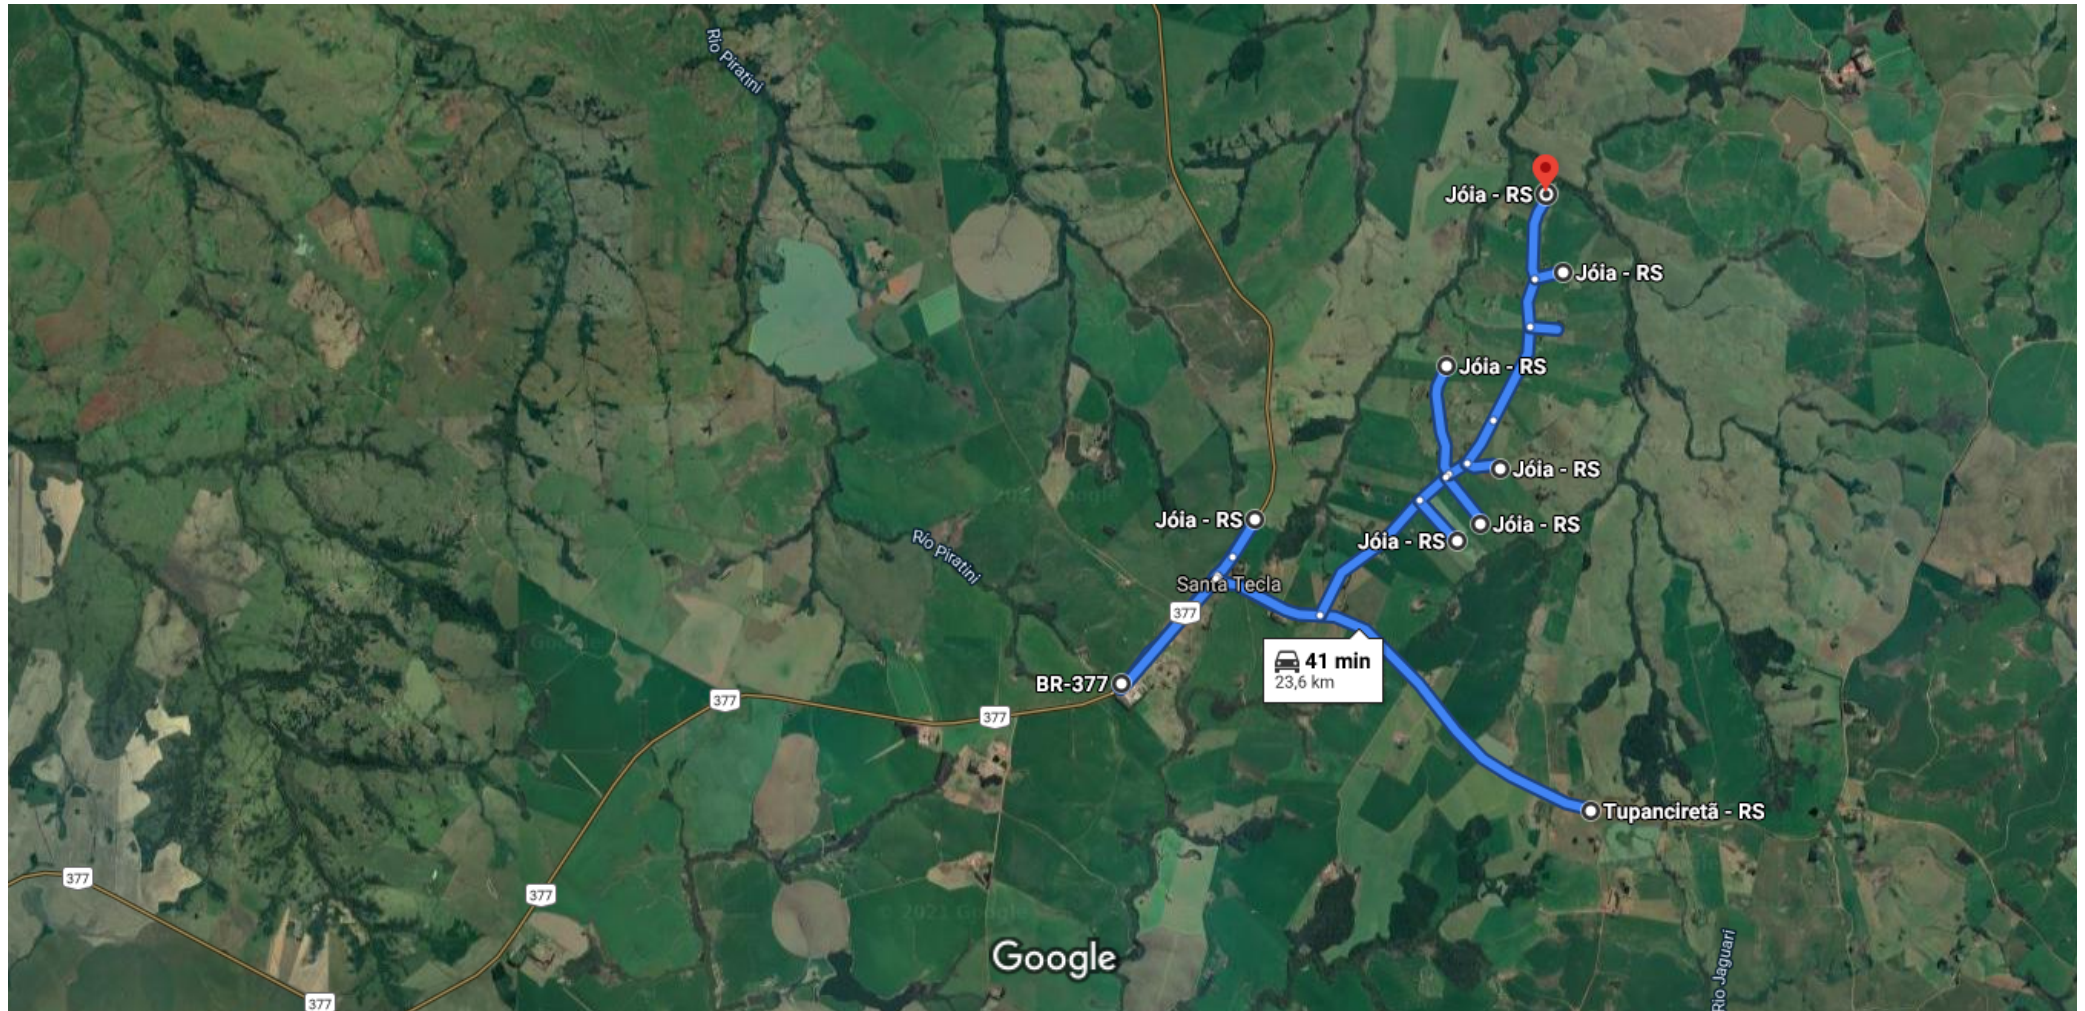

de Tupanciretã, Rio Grande do Sul, 98170-000 a Jóia, Rio Grande do Sul, 98180-000

Linha 21

Imagens ©2021 CNES / Airbus, Landsat / Copernicus, Maxar Technologies, Dados do mapa ©2021 1 km

Tupanciretã

Rio Grande do Sul, 98170-000

1. Siga na direção norte

9 m