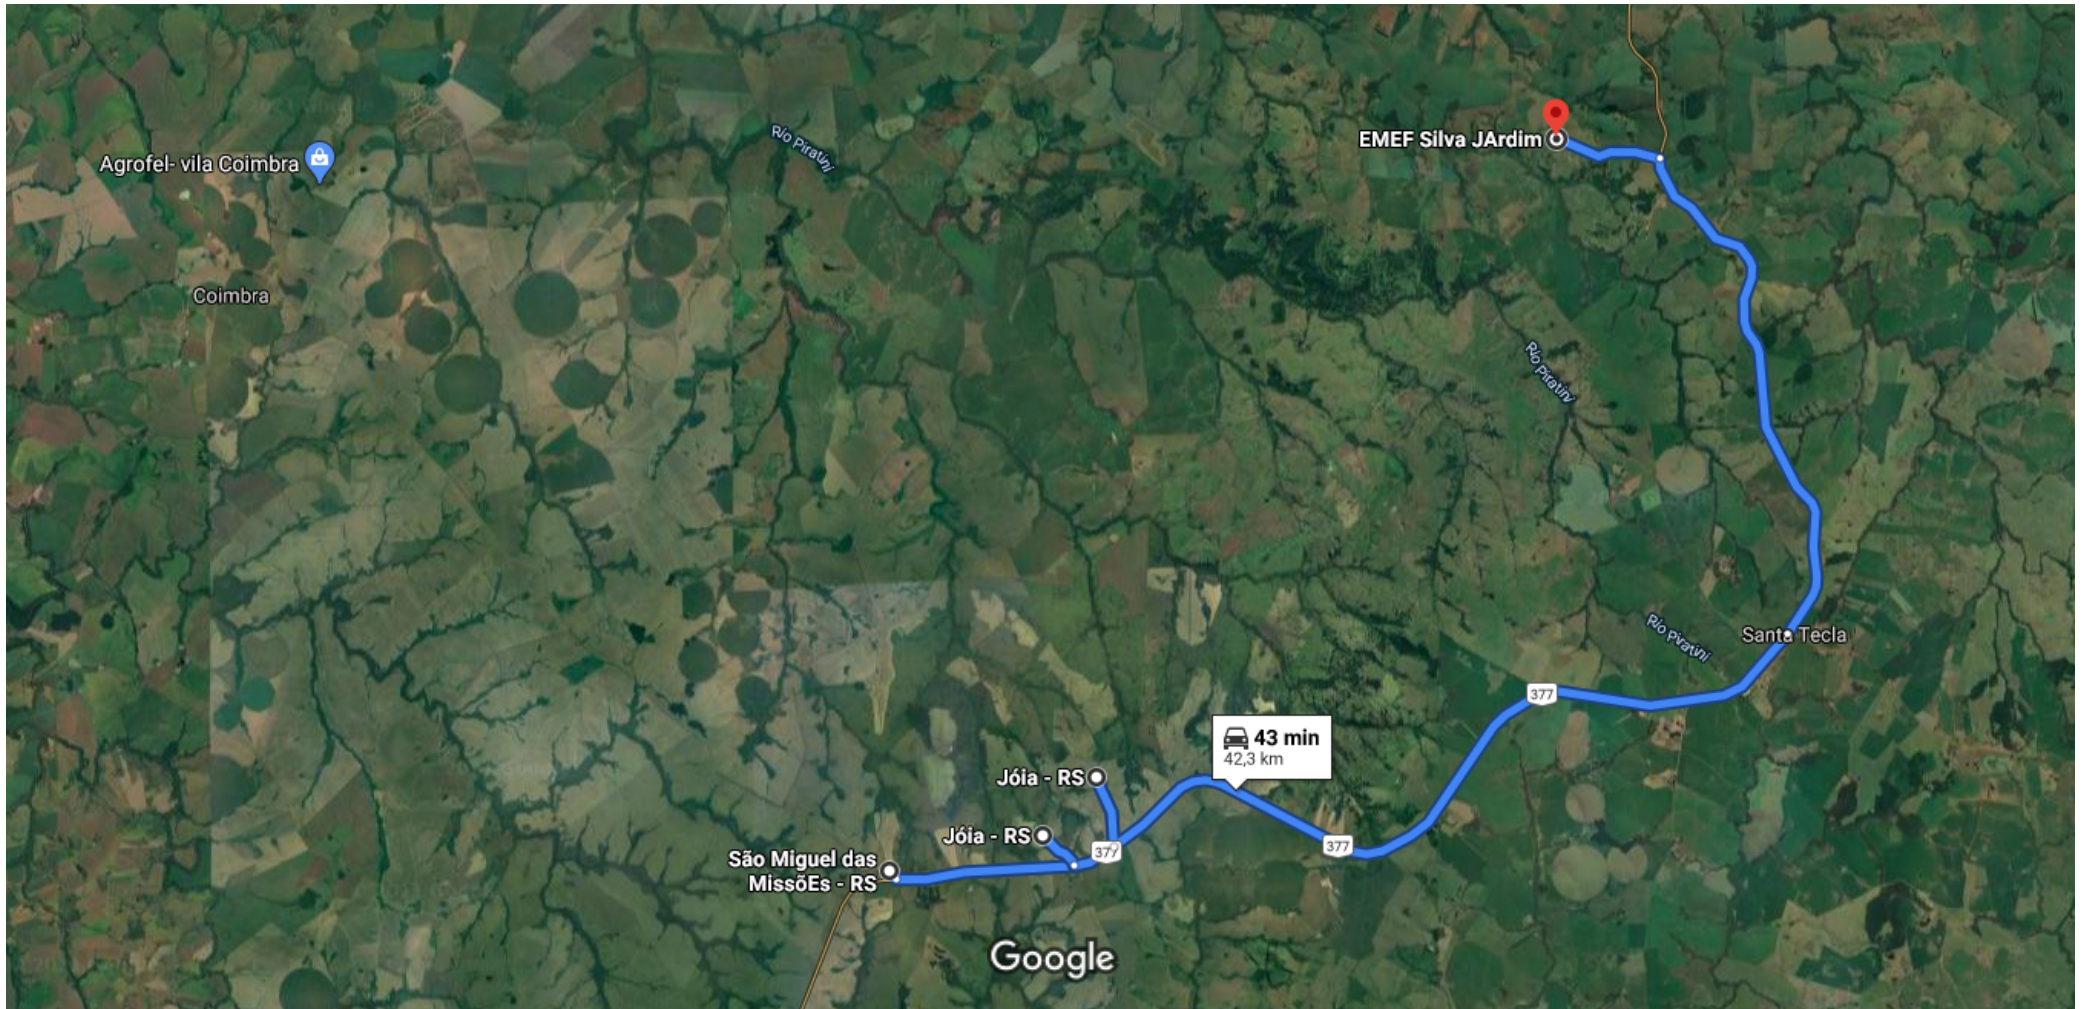

de São Miguel das Missões, Rio Grande do Sul, 98865-000 a EMEF Silva JArdim, Jóia - RS

Linha 12

Imagens ©2021 TerraMetrics, Dados do mapa ©2021 2 km

São Miguel das Missões

Rio Grande do Sul, 98865-000

- ↑ 1. Siga na direção sul

55 m